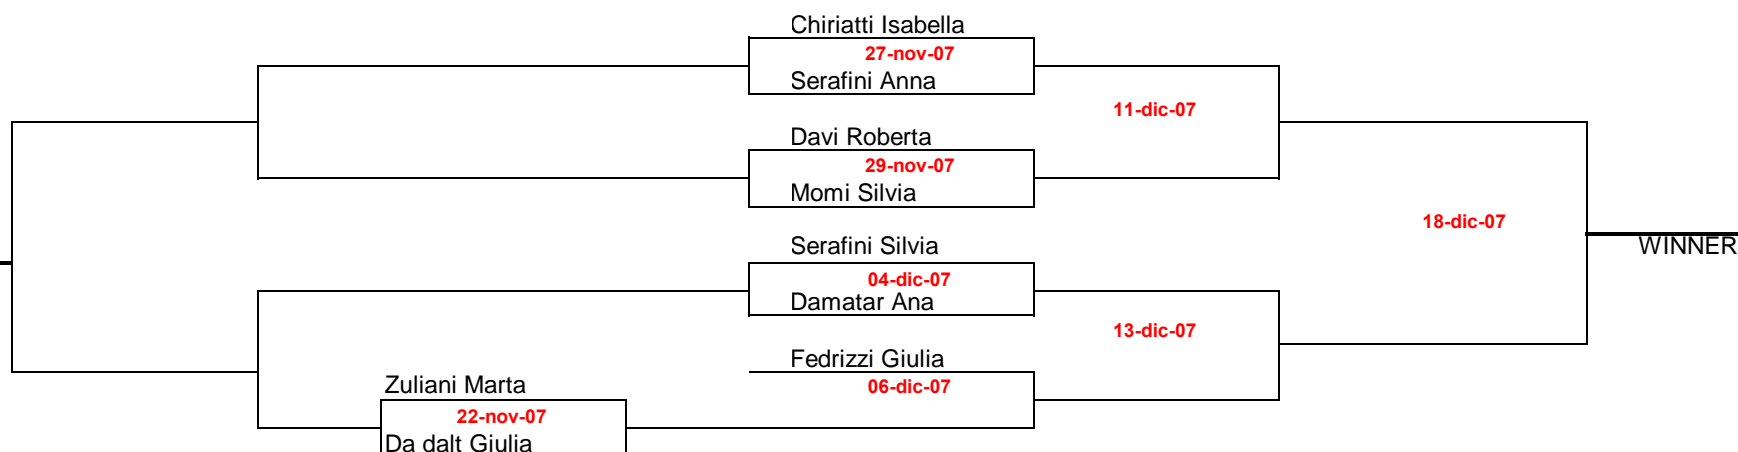

TORNEO TENNIS D'ISTITUTO A.S. 2007/08 - FEMMINILE

Partite di consolazione

Partite di qualificazione

Tutte le partite saranno autogestite, avranno inizio alle ore 13.00 circa presso i campi da tennis dell'ATM di Motta di Livenza e termineranno alle ore 14.00.
 A carico dei partecipanti al torneo sarà il pagamento del campo di gioco (€ 1,50 a persona per ora di gioco - da pagare in loco).

Per le partite di qualificazione e di consolazione sarà applicata la formula RODEO, per tutte le altre partite sarà utilizzata la formula LONG SET.
 NON è previsto il rinvio della partita.
 SOLO in caso di pioggia il rinvio della partita sarà concordato tra i due giocatori coinvolti ed in tempo utile per lo svolgimento della gara successiva.
Legenda:
 F. RODEO - Vince il giocatore che si aggiudica 5 giochi.
 F. LONG SET - Vince il giocatore che si aggiudica 9 giochi.